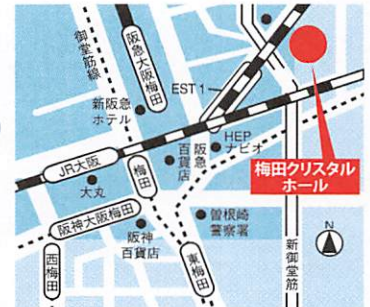

兵庫県マスコットはぴたん

2022年卒、既卒者対象

ひょうごで働こう! 就職フェア in 大阪

入場無料 服装自由 入退場自由 予約不要 履歴書不要

～兵庫で働きたい方 兵庫の企業の就職イベント～

10/12

12:00
～16:00
(受付11:30から)

兵庫県の企業
31社
参加予定!

- ◎対象 2022年3月 大学・短大・専修学校等卒業予定者、既卒者(卒業後概ね3年以内の者及び概ね39歳以下の若年求職者)
- ◎会場 梅田クリスタルホール(梅田センタービルB1F)
JR「大阪」駅、地下鉄「梅田」駅、阪急・阪神「大阪梅田」駅より徒歩約5分
- ◎内容 企業ブース/就職相談コーナー/就活対策講座/就農相談コーナー

主催: 兵庫県 運営: みなと銀行 学情 協力: 香取会

イベントの
詳細・予約はこちら

学生 (2022年卒業の方) はこちら

あさがくナビ 朝日学情ナビ.2022

既卒者はこちら

RE就活

お問い合わせ先

学情

「ひょうごで働こう!就職フェア in 大阪」運営事務局(株式会社学情)

大阪市北区梅田2-5-10 学情梅田コンパス TEL.06-6346-6303(10:00～17:00 ※土日祝除く) メール:hyogo-gosetsu202110@gakujo.ne.jp