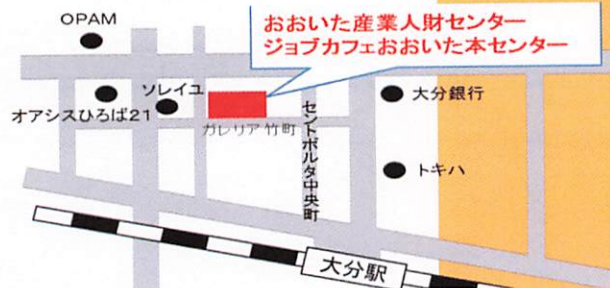

<お問い合わせ先>

ジョブカフェおおいた 本センター

〒870-0035 大分市中央町3-6-11

電話番号 097-533-8878

Mail jobcafe@enise-oita.net

開館時間 月～土曜日 午前9時30分～午後6時
(祝日・年末年始の休暇を除く)

お近くの各サテライトもご利用ください

開館時間 月～金曜日 午前8時30分～午後5時15分
(祝日・年末年始の休暇を除く)