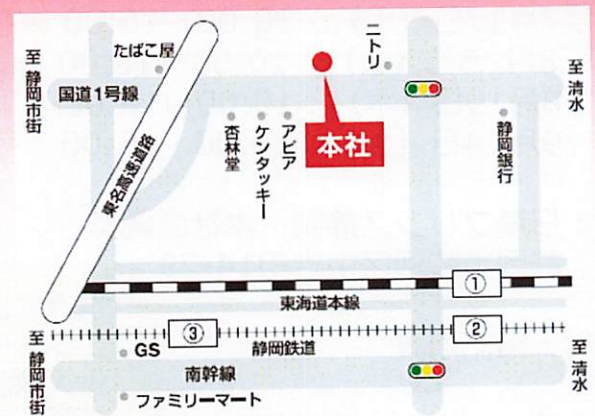

本社所在地

【アクセス】

JR「草薙」駅北口①より徒歩10分

静鉄「草薙」駅②より徒歩15分

静鉄「県立美術館前」駅③より徒歩10分

※本社は2階です。1階の中吉田店
ショールームから入り、2階へ
お進みください。