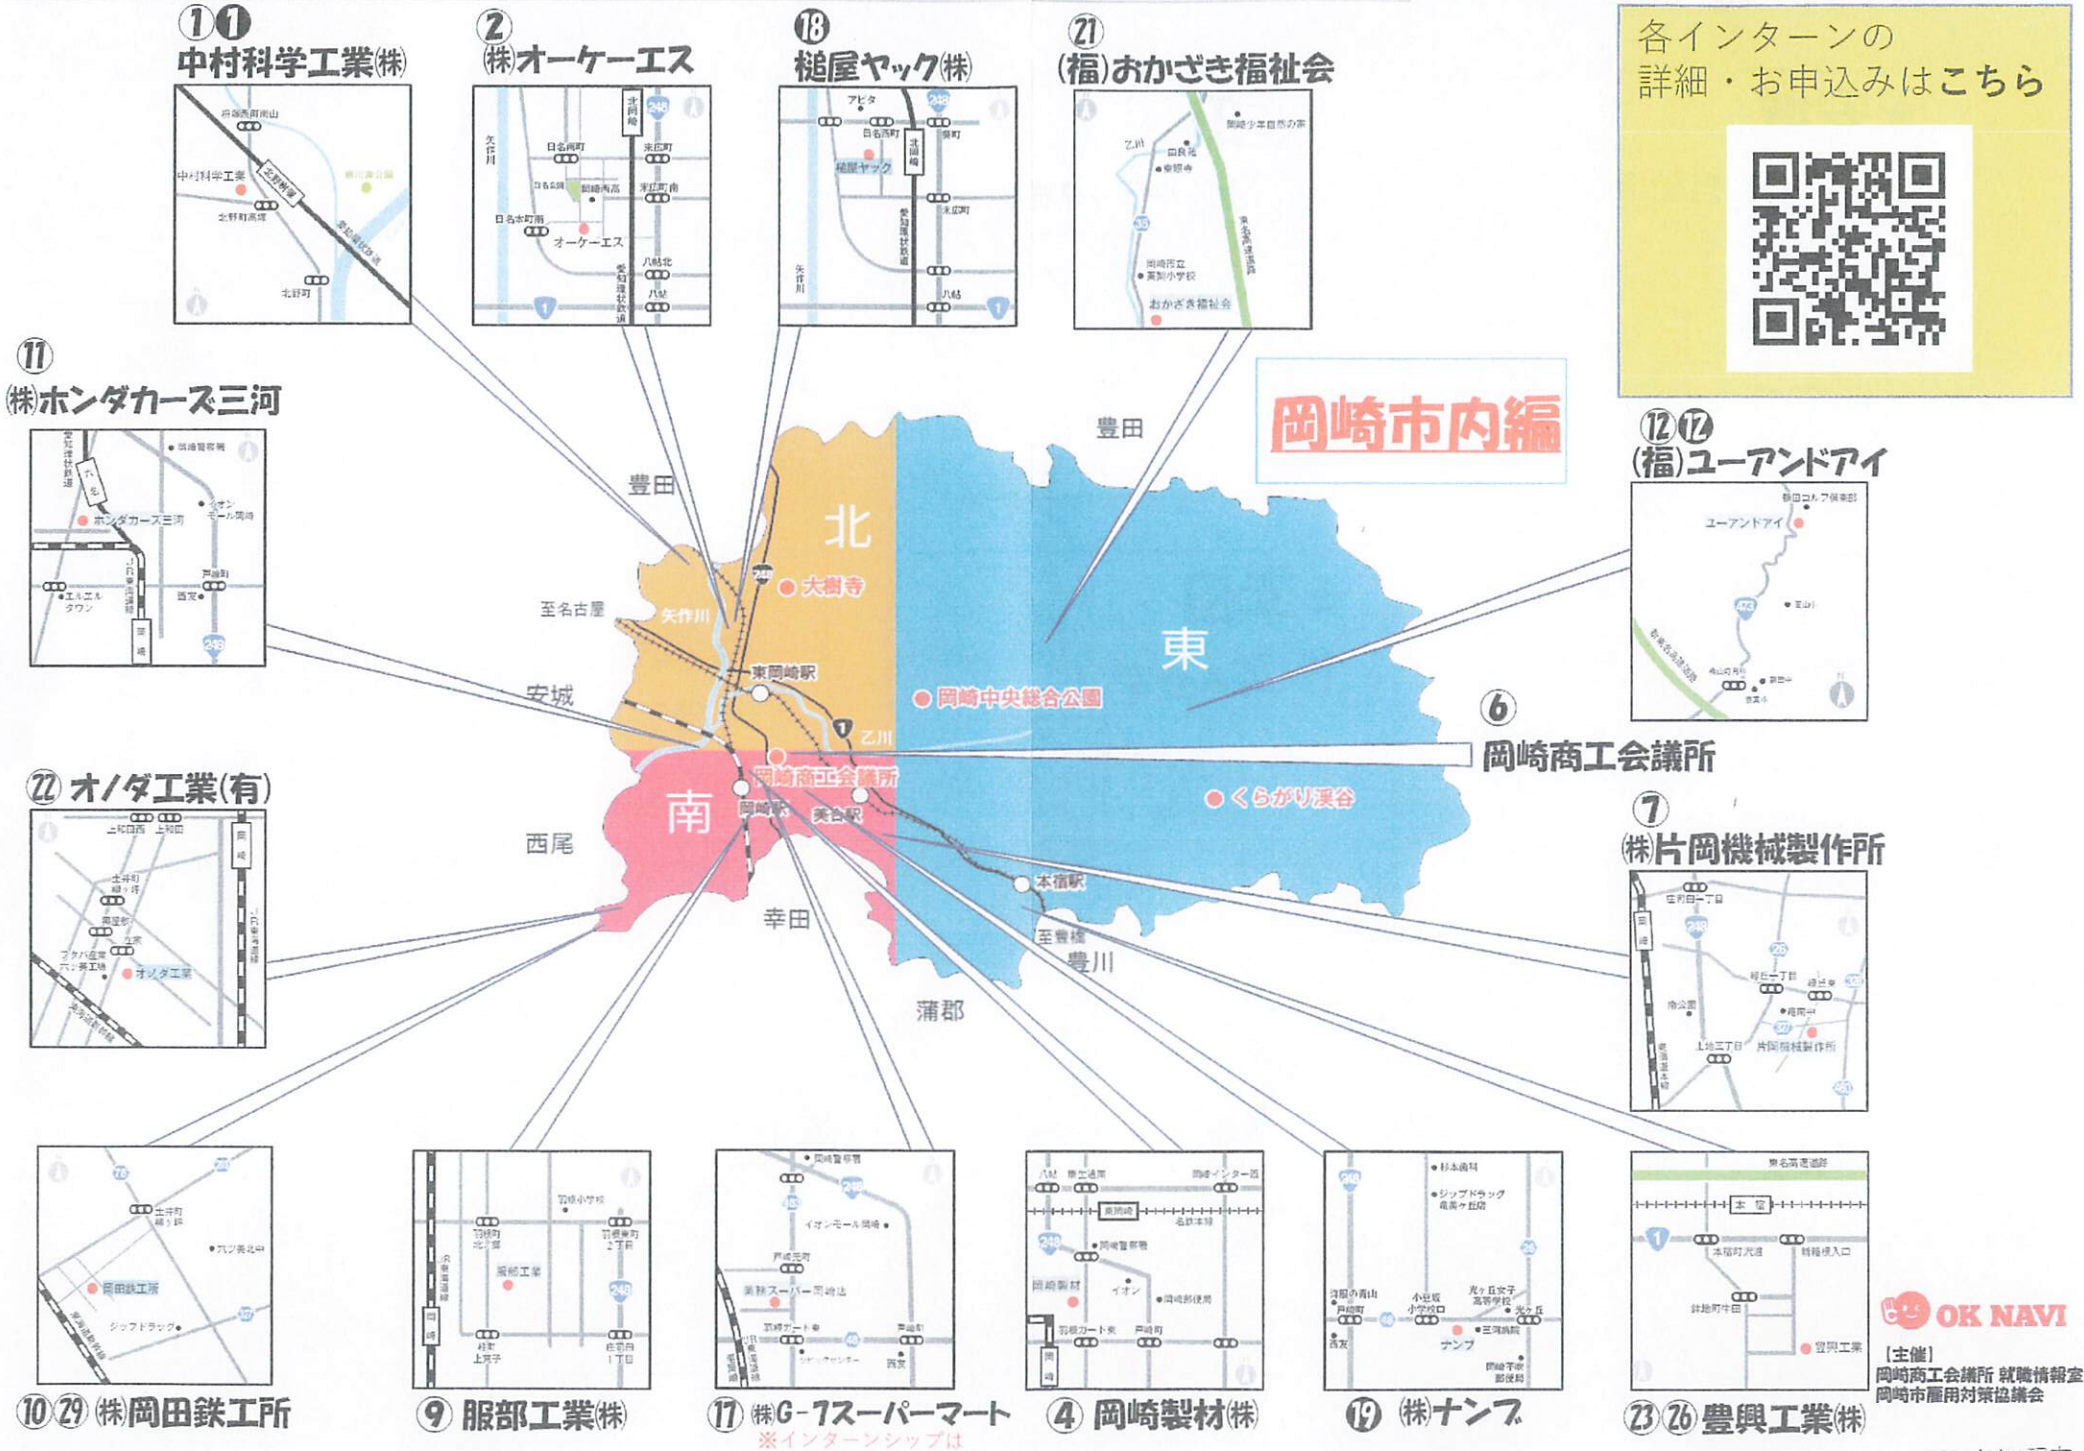

インターンシップ・1dayお仕事体験ラリー マップ

○ …対面型 ● …オンライン

各インターンの
詳細・お申込みはこちら

【主催】
岡崎商工会議所 就職情報室
岡崎市雇用対策協議会

インターンシップ・1dayお仕事体験ラリー マップ

○ …対面型
● …オンライン

岡崎市外編

★安城

③ 三河日産自動車(株)

★豊田

⑬ ⑲ ビューテック(株)

★豊橋

⑤ ⑧ レンテック大敬(株)

各インターンの
詳細・お申込みは
こちら

★刈谷

⑭ 大興運輸(株)